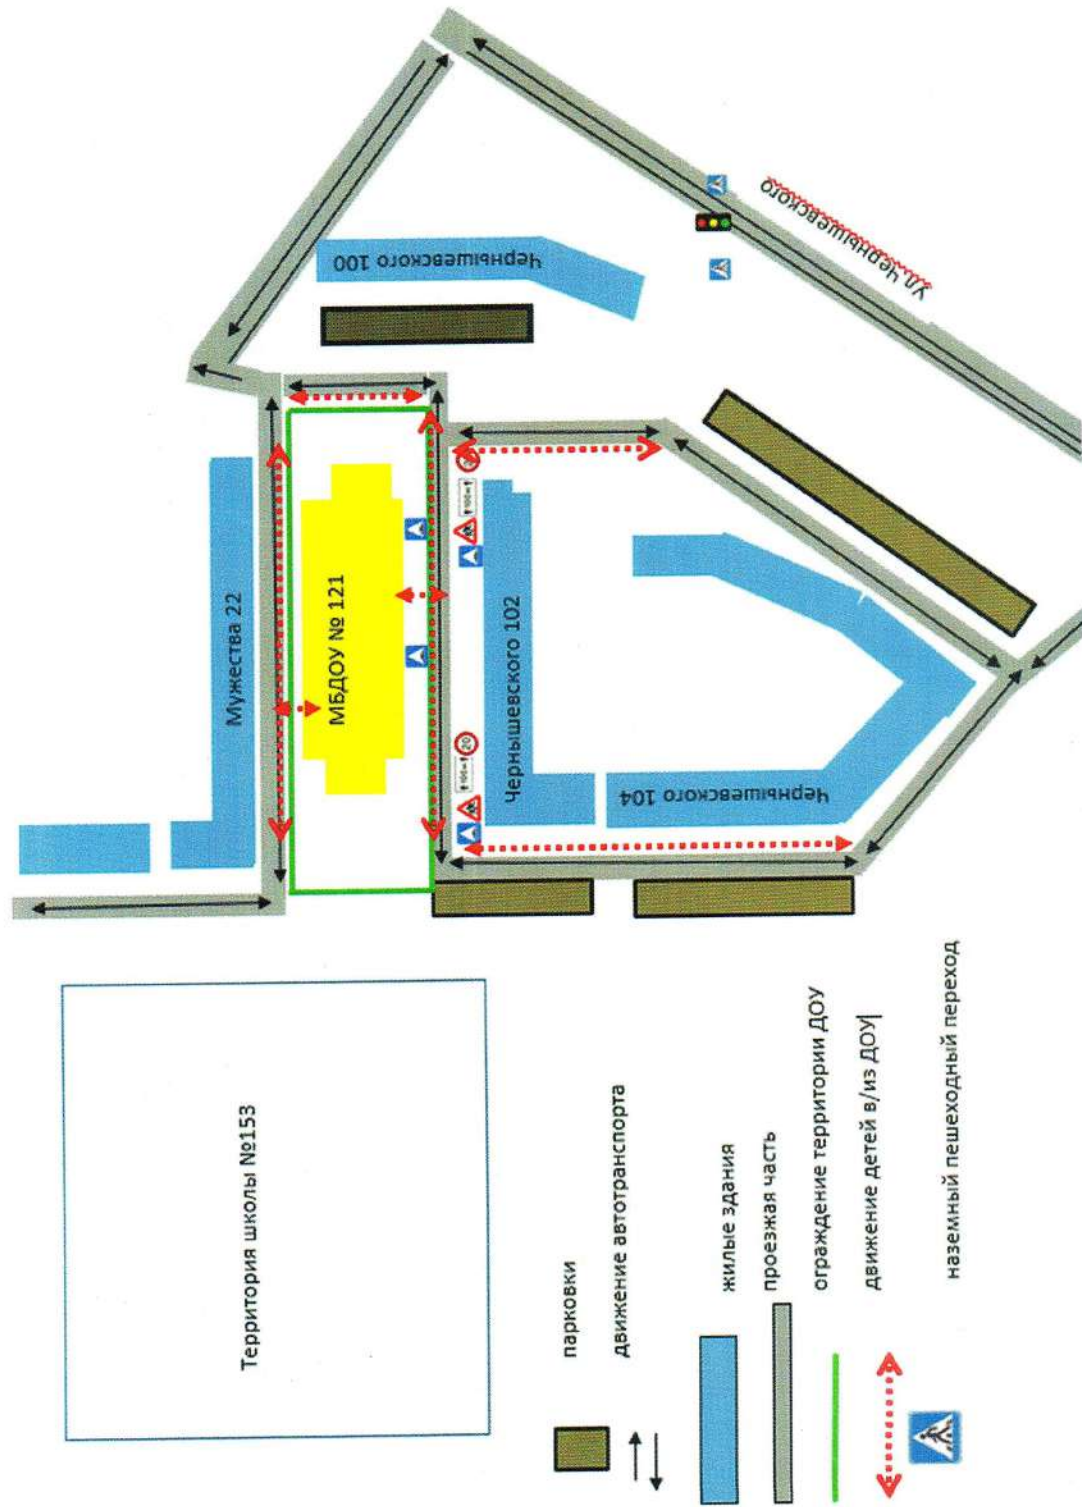

План-схема района расположения МБДОУ №121 с путями движения транспортных средств и маршрутом движения детей

- наземный пешеходный переход

- ограждение территории МБДОУ

- внутридворовые проезды

- тротуары

- движение детей в/из образовательного учреждения

- проезжая часть

- движение транспортных средств

- светофор

Схема организации дорожного движения в непосредственной близости от МБДОУ № 121 с размещением соответствующих технических средств, маршрута движения детей и расположения парковочных мест

Пути движения транспортных средств к местам разгрузки/погрузки и рекомендуемые пути передвижения детей по территории детского сада № 121